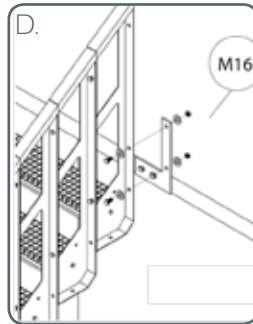

Bulta in trappan i vägg eller valvkant. Infästningsdetaljer till detta ingår ej i trappans leverans. Ev kan infästningslösning likt bilden behöva produceras beroende på förutsättningar på plats.