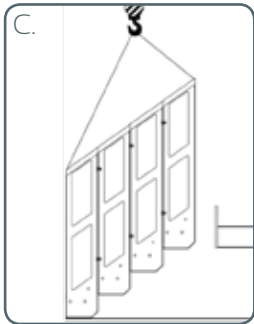

Montera ihop stegen med modulsektionerna och de medföljande fästdetaljerna:
 1 stk Vänster modul
 1 stk Höger modul
 4 stk M12 bult med mutter
 8 stk. M12 brickor

Skruva sedan ihop varje modul med medföljande fästdetaljer för detta
 4 stk. M16 bult med mutter
 8 stk. M16 brickor