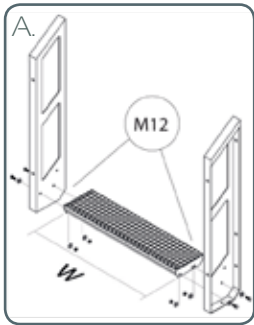

Montera ihop stegen med modulsektionerna och de medföljande fästdetaljerna:
 1 stk Vänster modul
 1 stk Höger modul
 4 stk M12 bult med mutter
 8 stk. M12 brickor

Skruva sedan ihop varje modul med medföljande fästdetaljer för detta
 4 stk. M16 bult med mutter
 8 stk. M16 brickor