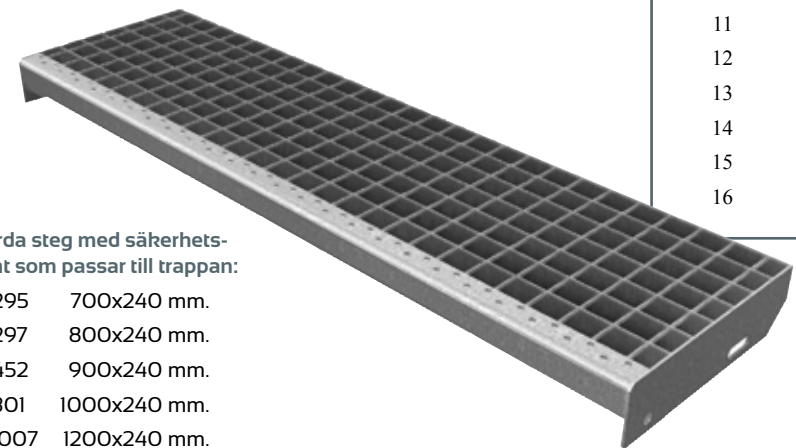

Lagerförda steg med säkerhetsfrankant som passar till trappan:

- Art nr: 1295 700x240 mm.
- Art nr: 1297 800x240 mm.
- Art nr: 1452 900x240 mm.
- Art nr: 1301 1000x240 mm.
- Art nr: 2007 1200x240 mm.